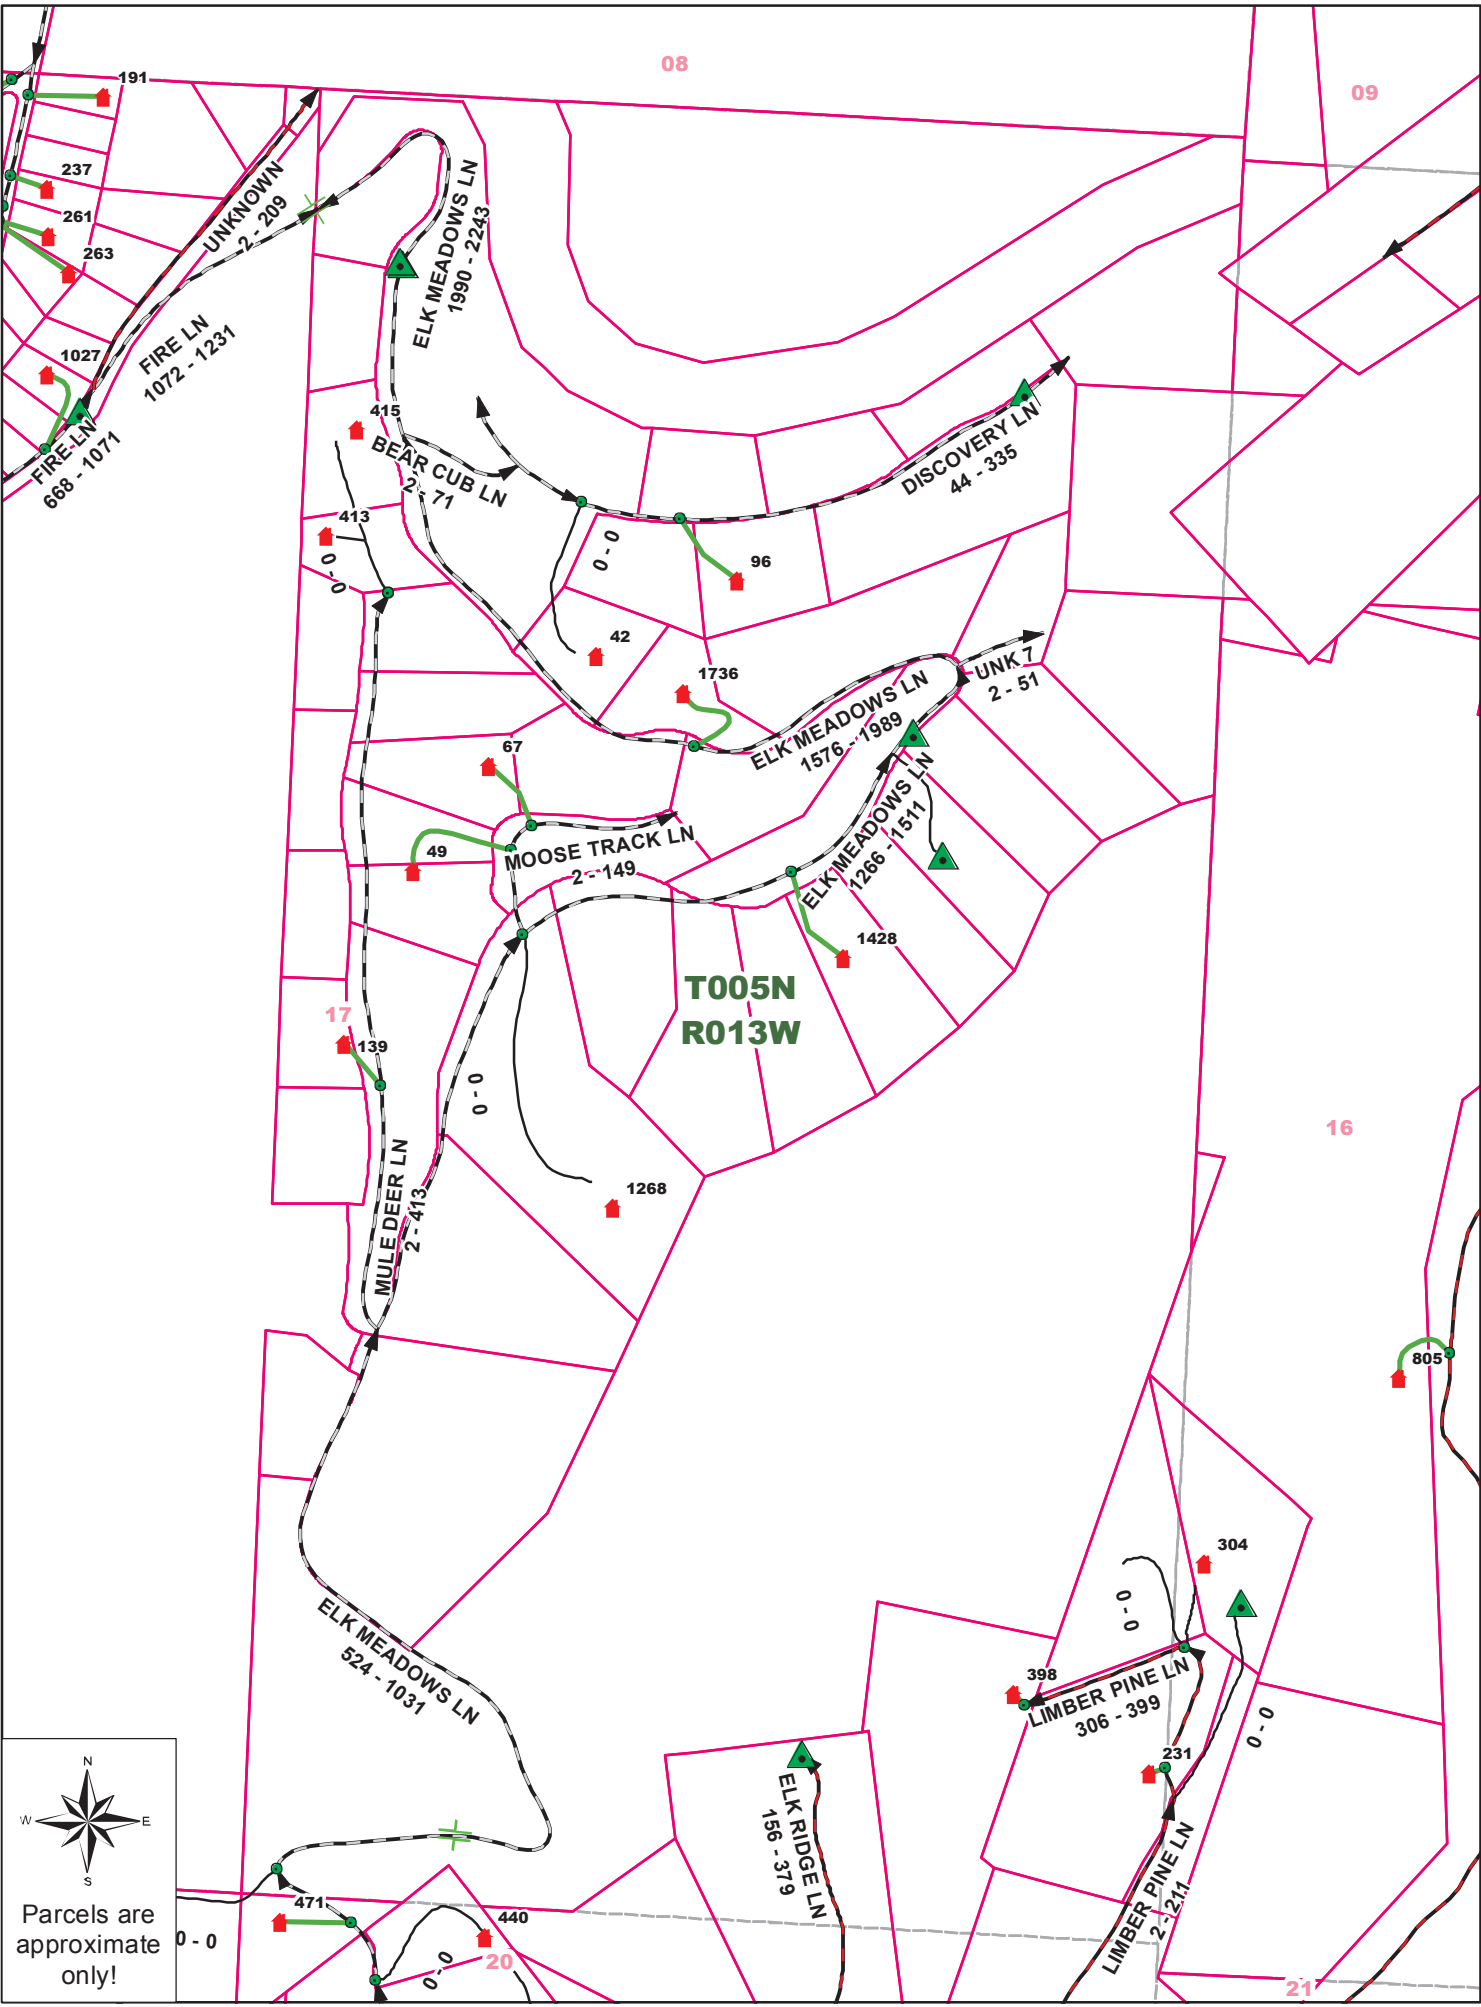

ELK RIDGE LN
156 - 379

LIMBER PINE LN
306 - 399

LIMBER PINE LN
2 - 211

304

398

231

0-0

471

440

20

21

805

16

Parcels are approximate only!

08

09

191

237

261

263

1027

FIRE LN
1072 - 1231

UNKNOWN
2 - 209

ELK MEADOWS LN
1990 - 2243